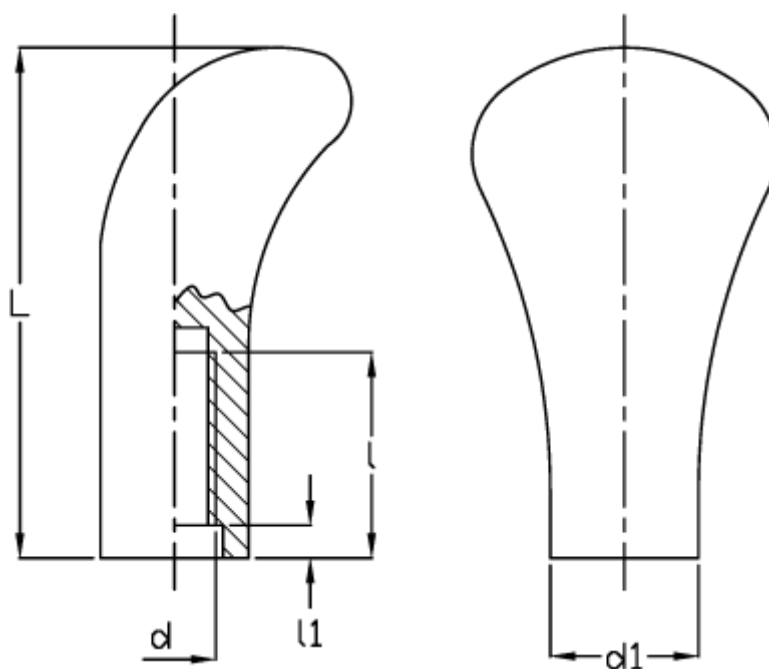

Varenummer: 2304020801

Beskrivelse: E+G Håndgreb m/indvendig gevind
I.218/60-M10

Mål

d = M10

d1 = 18

l = 25

L = 62

l1 = 4